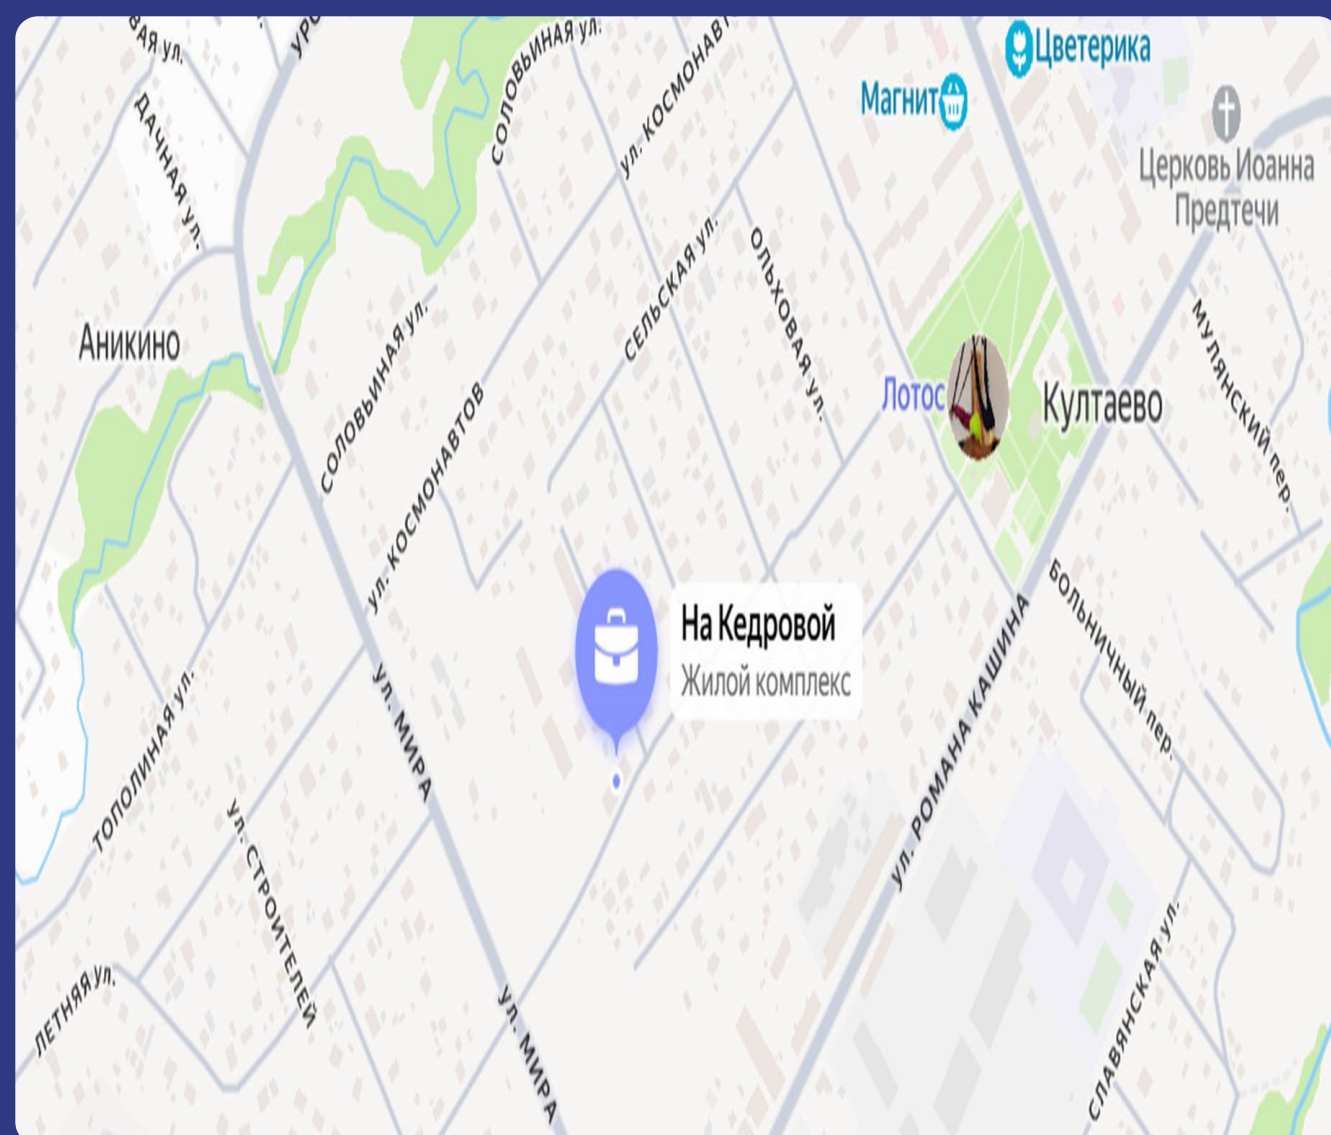

2) купли-продажи объекта незавершенного строительства с кадастровым номером 59:32:0680001:10084

Схема расположения территории

8(495)-221-70-04 invest@fondrt.ru

Пермь— город на востоке европейской части России, в Предуралье, на берегах реки Камы, ниже впадения в неё реки Чусовой, административный центр Пермского края и Пермского района, транспортный узел на Транссибирской магистрали, речной порт, имеет статус города краевого значения и городского округа. Крупный многоотраслевой промышленный, научный и культурный центр Урала. Население — 1 026 908 чел. (2024), пятнадцатый по численности населения город России. Город основан в 1723 году, в 1940—1957 годах назывался Мóлотов. В 2020 году городу было присвоено звание «Город трудовой доблести».