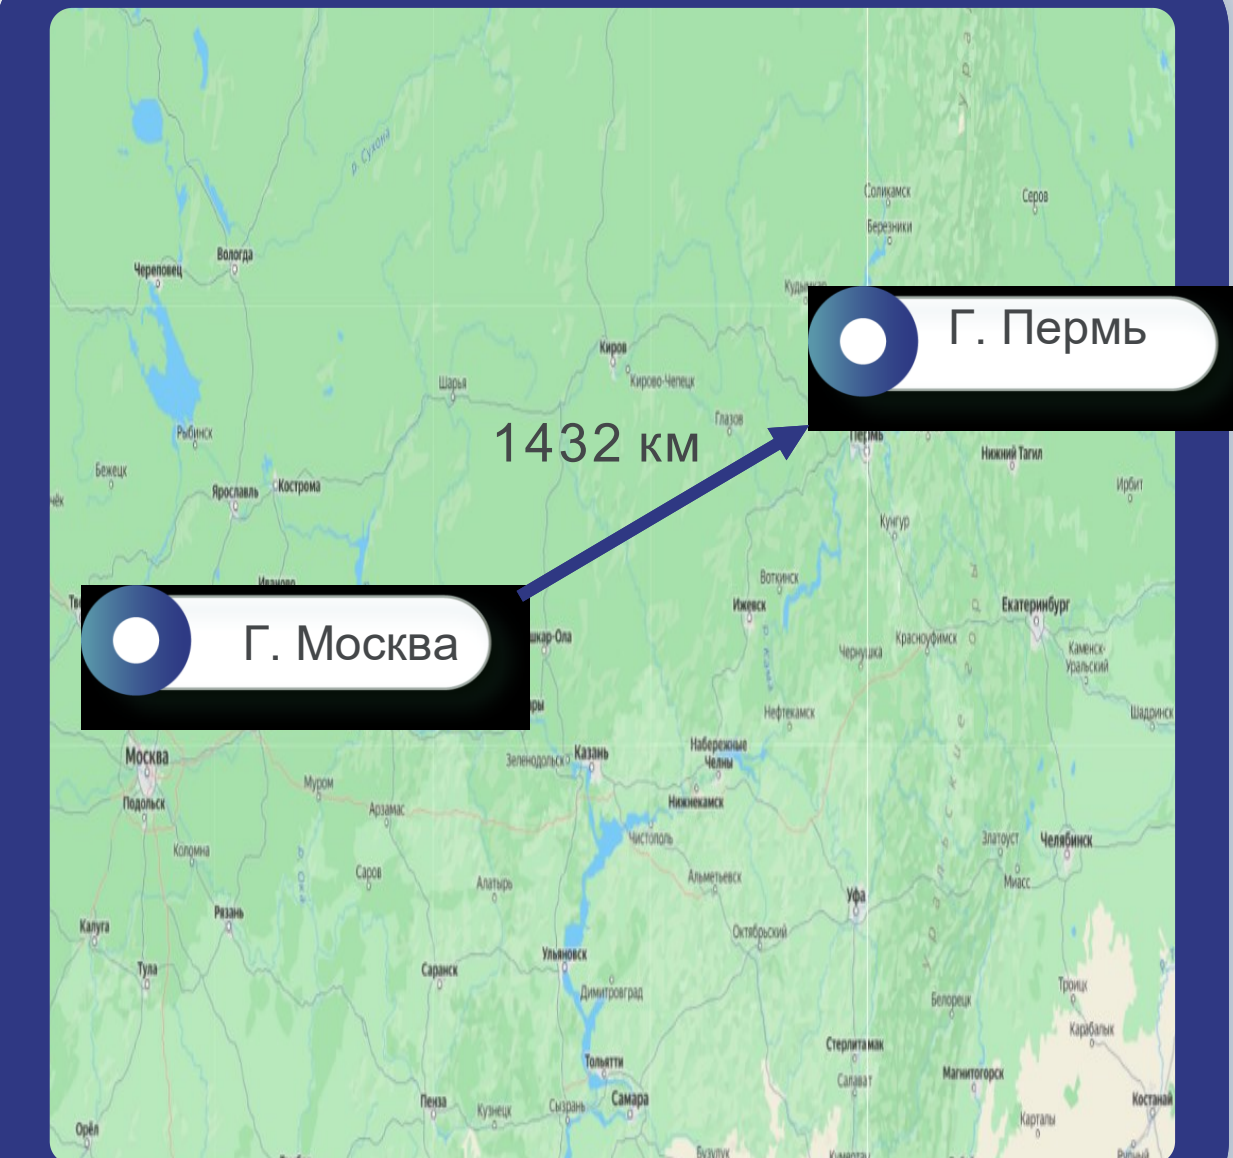

2) купли-продажи объекта незавершенного строительства с кадастровым номером 59:32:0680001:10084

Схема расположения территории

8(495)-221-70-04 invest@fondrt.ru

Пермь— город на востоке европейской части России, в Предуралье, на берегах реки Камы, ниже впадения в неё реки Чусовой, административный центр Пермского края и Пермского района, транспортный узел на Транссибирской магистрали, речной порт, имеет статус города краевого значения и городского округа. Крупный многоотраслевой промышленный, научный и культурный центр Урала. Население — 1 026 908 чел. (2024), пятнадцатый по численности населения город России. Город основан в 1723 году, в 1940—1957 годах назывался Мóлотов. В 2020 году городу было присвоено звание «Город трудовой доблести».