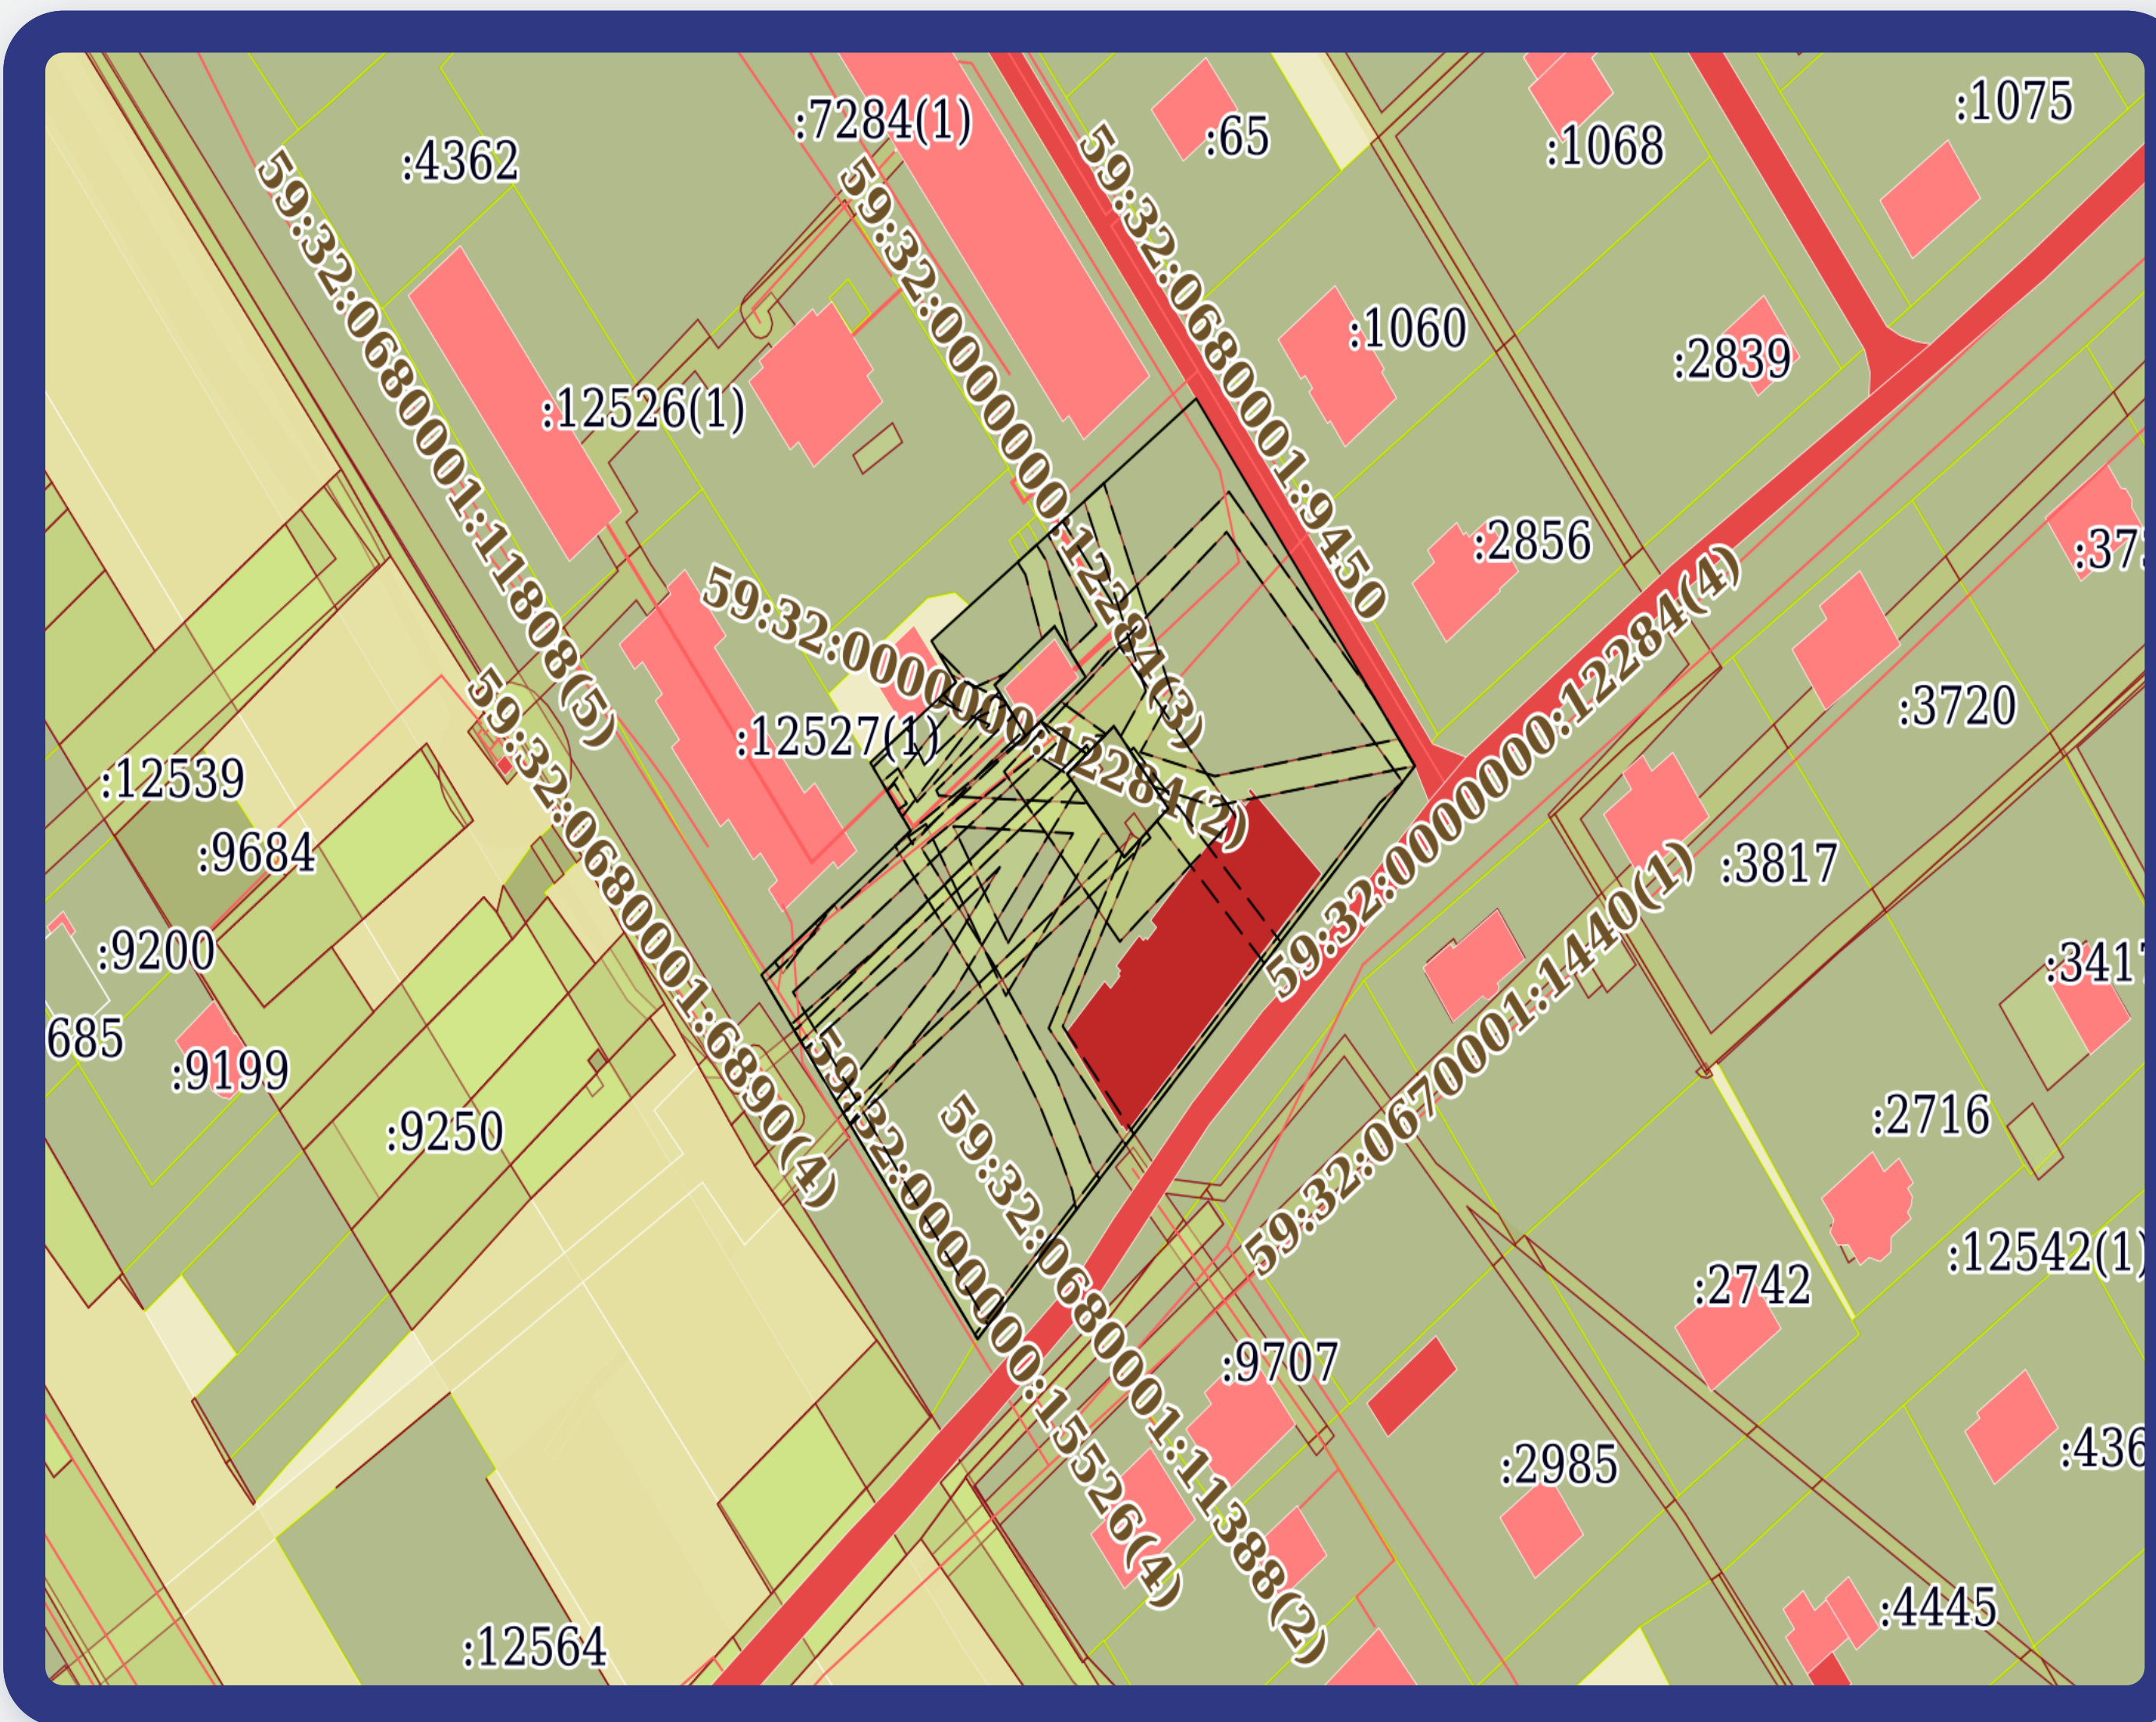

2) купли-продажи объекта незавершенного строительства с кадастровым номером 59:32:0680001:10084

Схема расположения территории

8(495)-221-70-04 invest@fondrt.ru

Пермь— город на востоке европейской части России, в Предуралье, на берегах реки Камы, ниже впадения в неё реки Чусовой, административный центр Пермского края и Пермского района, транспортный узел на Транссибирской магистрали, речной порт, имеет статус города краевого значения и городского округа. Крупный многоотраслевой промышленный, научный и культурный центр Урала. Население — 1 026 908 чел. (2024), пятнадцатый по численности населения город России. Город основан в 1723 году, в 1940—1957 годах назывался Мóлотов. В 2020 году городу было присвоено звание «Город трудовой доблести».

Характеристики имущества

8(495)-221-70-04 invest@fondrt.ru

Земельный участок

Кадастровый номер 59:32:0680001:4451

Общая площадь 6 676м2

Вид права Аренда

Категория Земли населенных пунктов

Вид разрешенного использования под среднеэтажную жилую застройку